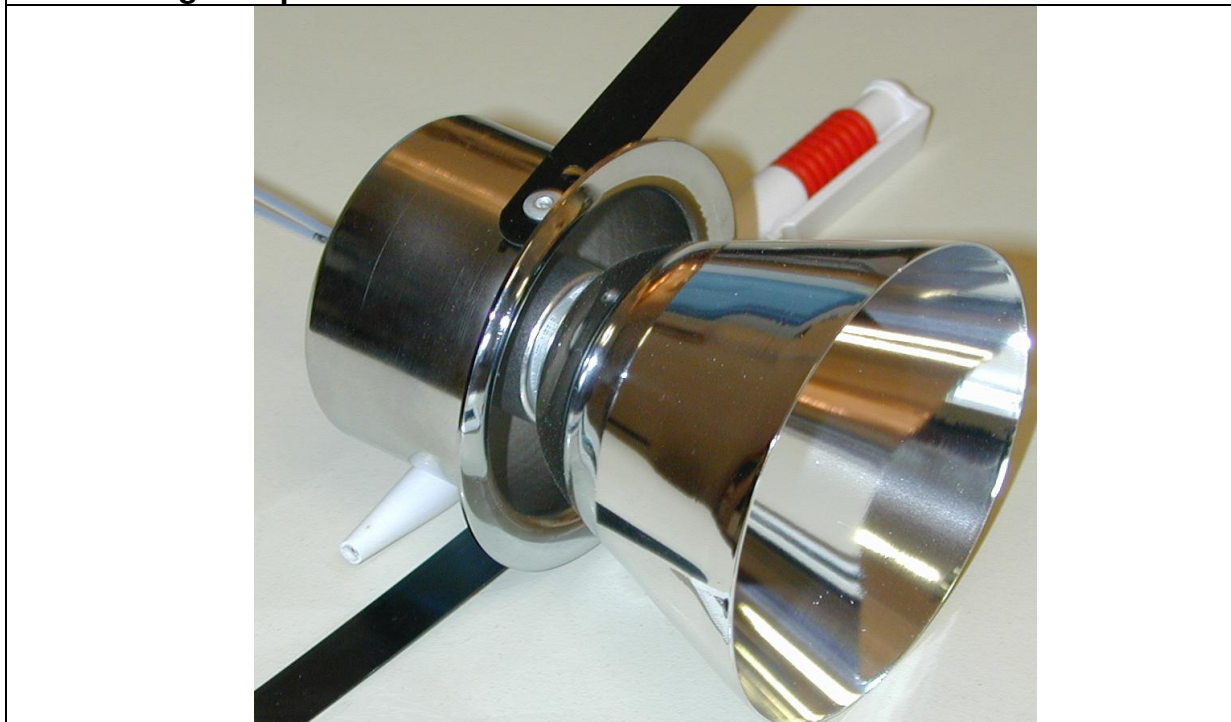

Deckeneinbaustrahler HLS Margo Fidelia

Bezeichnung	Details	Art-Nr.	Preis [€]
HLS Margo Fidelia für LM	NV Halogen 12V/20-50W	27-11012	103,04

Bild	Skizze

Anwendungsbeispiel

Mit Veröffentlichung eines neuen Datenblattes verlieren alle früheren Preisangaben ihre Gültigkeit. Keine Haftung für Druckfehler! Technische Änderungen vorbehalten. Abbildungen können vom Endprodukt abweichen (Symbolfotos).